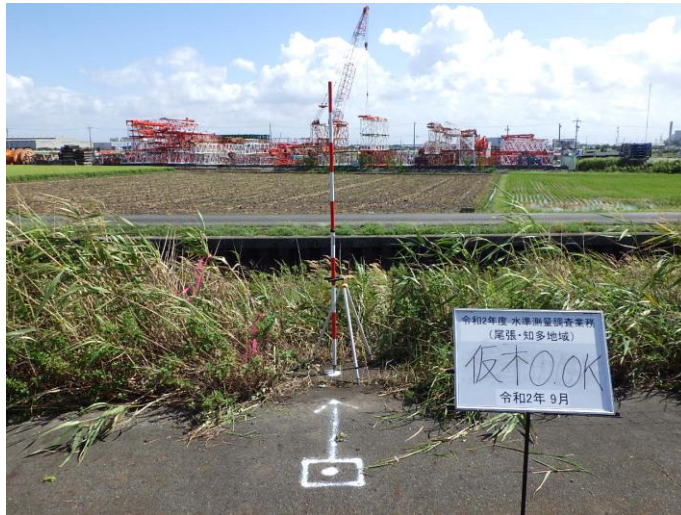

現 況 写 真

標識番号 仮木0.0K

遠景

近景

標識