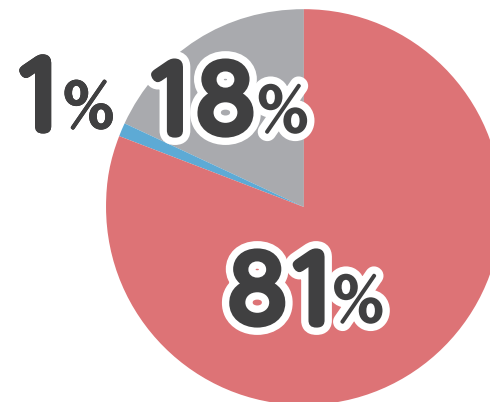

Q1

漂着ごみは、どこから来るの？

漂着ごみ
(ペットボトル)の
国別割合

和歌山県串本町地域

島根県松江市地域

三重県鳥羽市地域
(答志島)

A1

漂着ごみは、 外国からのものばかりではありません！