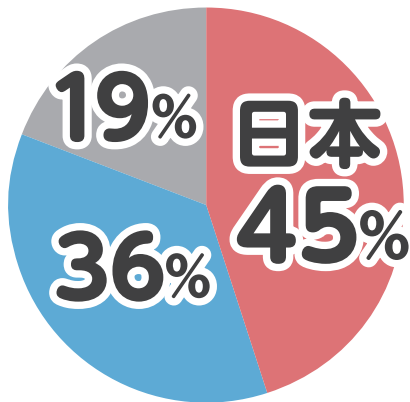

A1

漂着ごみは、 外国からのものばかりではありません！

漂着ごみ
(ペットボトル)の
国別割合

和歌山県串本町地域

島根県松江市地域

三重県鳥羽市地域
(答志島)

■ 日本 ■ 外国 ■ 不明

環境省 漂流・漂着ゴミに係る国内削減方策モデル調査統括検討会報告書(平成21年3月、平成23年3月)より作成