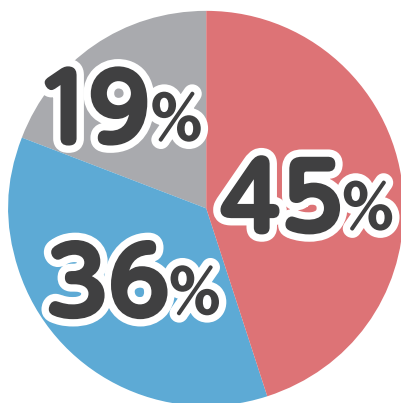

Q1

漂着ごみは、どこから来るの？

漂着ごみ
(ペットボトル)の
国別割合

和歌山県串本町地域

島根県松江市地域

三重県鳥羽市地域
(答志島)

A1

漂着ごみは、 外国からのものばかりではありません！