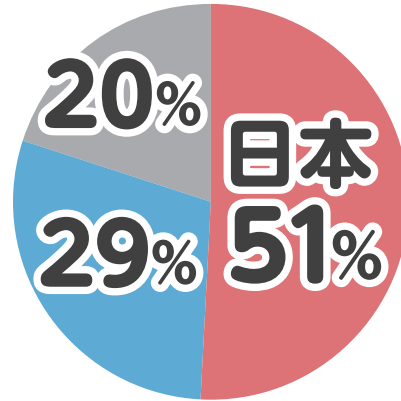

A1

漂着ごみは、 外国からのものばかりではありません！

漂着ごみ
(ペットボトル)の
国別割合

和歌山県串本町地域