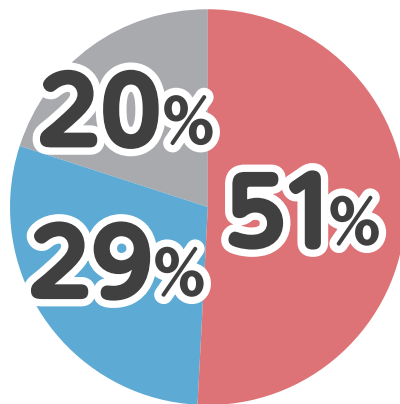

Q1

漂着ごみは、どこから来るの？

漂着ごみ
(ペットボトル)の
国別割合

和歌山県串本町地域

島根県松江市地域

三重県鳥羽市地域
(答志島)

A1

漂着ごみは、 外国からのものばかりではありません！