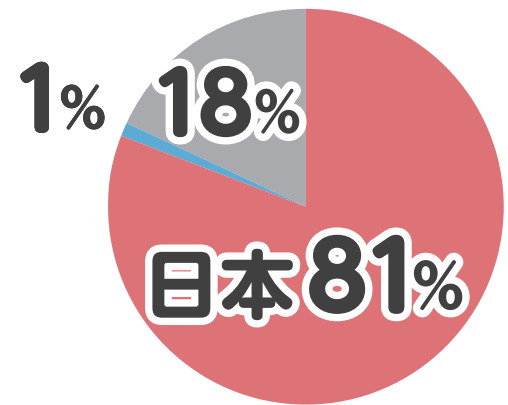

Q1

漂着ごみは、どこから来るの？

漂着ごみ
(ペットボトル)の
国別割合

和歌山県串本町地域

島根県松江市地域

三重県鳥羽市地域
(答志島)

A1

漂着ごみは、 外国からのものばかりではありません！

漂着ごみ
(ペットボトル)の
国別割合

和歌山県串本町地域

島根県松江市地域

三重県鳥羽市地域
(答志島)

■ 日本 ■ 外国 ■ 不明

環境省 漂流・漂着ゴミに係る国内削減方策モデル調査統括検討会報告書(平成21年3月、平成23年3月)より作成

Q2 漂着ごみは、誰がだしているの？

・事業系