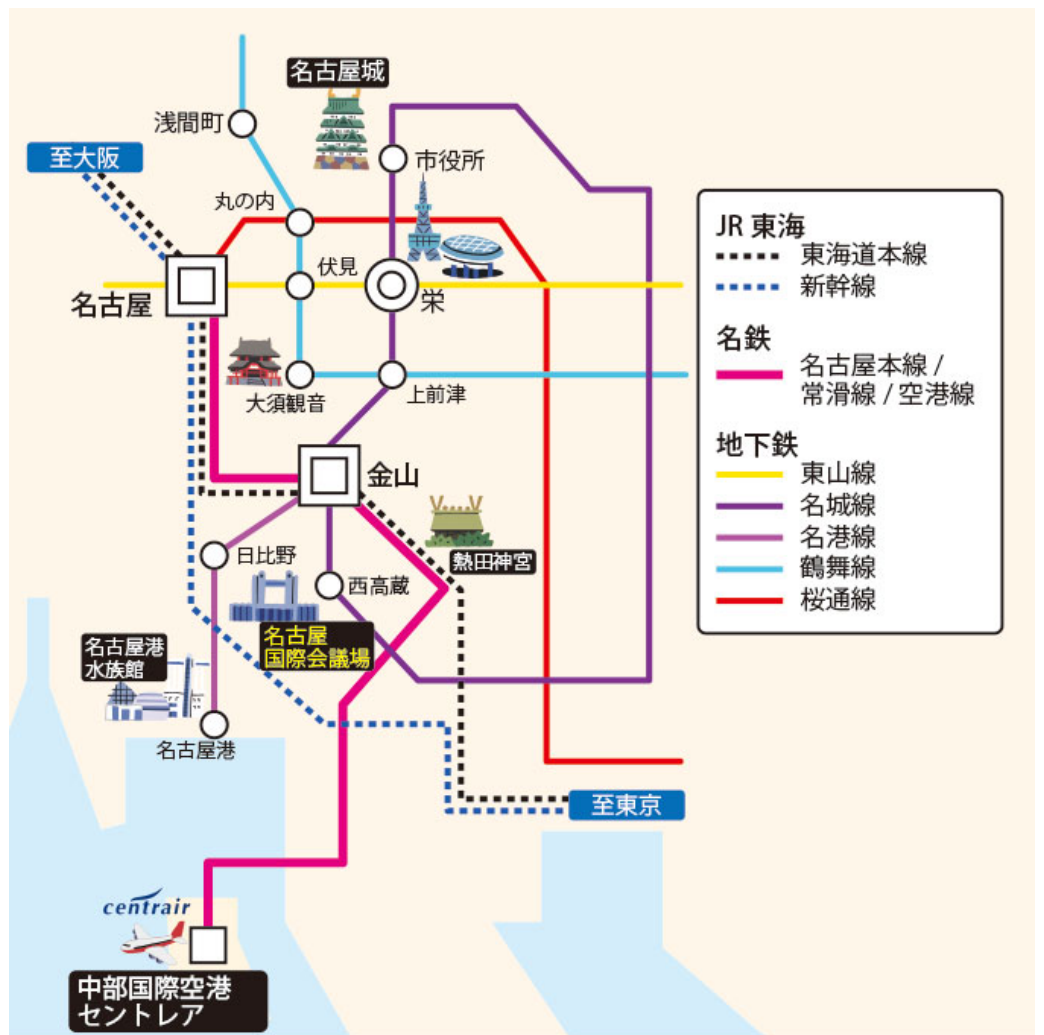

あいち・なごやの会議支援

会場アクセス・周辺交通

宿泊予約

エクスカーション

あいち・なごやの魅力

参加者関連情報

■関連サイト

[●関連サイト一覧](#)

会場アクセス・周辺交通

会場

名古屋国際会議場

名古屋国際会議場

住所 〒456-0036 愛知県名古屋市熱田区熱田西町1-1

WEBサイト [名古屋国際会議場](#)

経路図

名古屋国際会議場の最寄駅は、地下鉄名城線西高蔵駅または、地下鉄名港線日比野駅です。各方面からのアクセスは以下をご覧ください。

名古屋駅から (所要時間約20分)

中部国際空港(セントレア)から (所要時間約40分)

■ 中部国際空港

※名古屋空港からは、名古屋駅行きの直行バスをご利用ください。